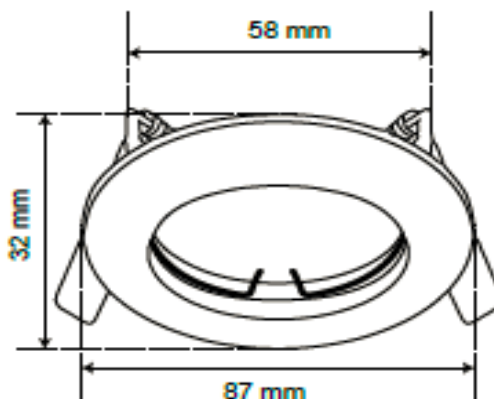

YD-220/CR

ALEZIO

CARACTERÍSTICAS

Modelo (s):	YD-220/CR
Nombre (s):	ALEZIO
Aplicación:	Downlight Acento fijo sin lámpara
Material de la carcasa:	Lamina de acero
Terminado:	Cromado
Pantalla:	NA
Índice de Protección [IP]:	0
Base (portalámpara):	GX5.3

PARAMETROS ELÉCTRICOS

Tensión Nominal [V~]:	100-240 V ~ / 12 V ~
Consumo de potencia [W]:	50 W
Frecuencia Nominal [Hz]:	50/60 Hz
Consumo de Corriente [A]:	0.50 - 0.21 A
Temperatura de Operación:	0 - 40 °C

BENEFICIOS

Garantía:	1 AÑO
Certificación:	NOM-064

OBSERVACIONES:

Lámpara sugerida halógeno de 50 W

Lada sin costo 01 800 777 LITE

1

AÑO DE GARANTÍA

Iluminación Especializada de Occidente S.A. de C.V.

Av. Dr. Ángel Leño No.401, Nave 2 Interior B, Fracc. Los Robles C.P. 45134 Zapopan Jal. México